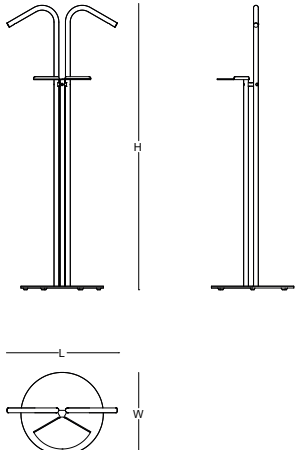

product family

kokteyl hanger

kokteyl valet stand

size chart

kokteyl hanger

W 44
L 46
H 170

kokteyl valet stand

W 36
L 48
H 124