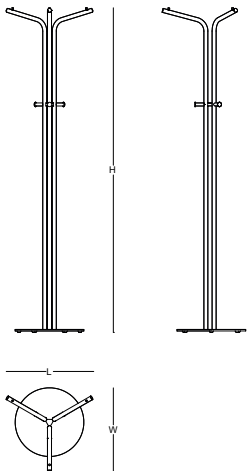

product family

kokteyl hanger

kokteyl valet stand

size chart

kokteyl hanger

W 44
L 46
H 170

kokteyl valet stand

W 36
L 48
H 124