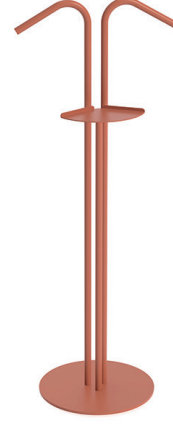

dilsiz uşak