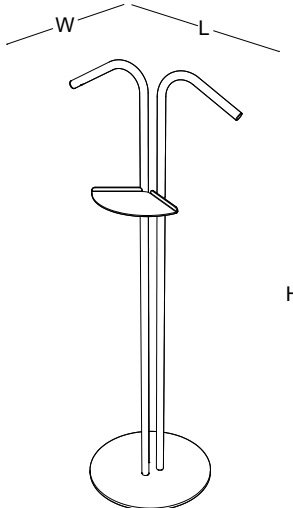

ürün ailesi

askılık

dilsiz uşak

ölçü tablosu

askılık

W 44
L 46
H 170

dilsiz uşak

W 36
L 48
H 124