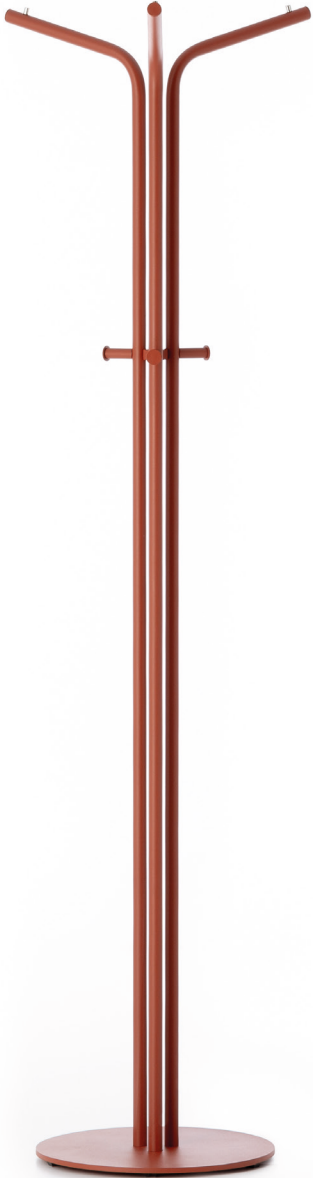

KOKTEYL
by
bürotime

teknik doküman

KOKTEYL

Nurçin Özcan Akın

"Kokteyl Dilsiz Uşak ve Askılık, birbirini tamamlayan iki üründen oluşan bir ürün ailesini temsil eder. Bu ailenin temel amacı, işlevselliği ve estetiği bir araya getirerek, kullanıcıların günlük yaşamlarını daha organize ve şık bir şekilde düzenlemelerini sağlamaktadır. Modern ve yalın bir görünüm sunan farklı açılarda bükülmüş metal boru büküm profil modülleri bir araya gelerek farklı ihtiyaçlara cevap vermektedir. Ana işlevi ceket formunu korumak olan Kokteyl Dilsiz Uşak; anahtarlar, cüzdan, telefon gibi küçük kişisel eşyaların organize edilebileceği özel bir yüzey sunmaktadır.

Kokteyl Askılık ise ortak alanlarda kullanım için tasarlanmıştır. Bu askılık, aynı tasarım dili ve estetik anlayışını takip ederken, dilsiz uşağın işlevselliğini desteklemek üzere geliştirilmiştir. Her iki ürün de iç içe geçen bir dilde konuşur ve modern yaşamın gereksinimlerini karşılamak üzere evlerden iş yerlerine kadar geniş bir kullanım yelpazesi sunarak kullanıcıların yaşamlarını düzenleme konusunda yardımcı olmaktadır."

İnsan figürü formuyla, kıyafetlerinizi zarif bir şekilde asmak için tasarlanmış Kokteyl dilsiz uşak, üst kısımda yer alan askı bölümüyle, giysilerin formunu bozmadan muhafaza ederek, kullanıcıların şık ve profesyonel görünümünü tamamlıyor. Telefon, saat, anahtarlık gibi göz önünde olmasını istediğiniz kişisel eşyalarınızı koyabileceğiniz özel yüzeyi sayesinde düzenleyici görevi görerek, yaşam alanını daha konforlu hale getiriyor.

Kokteyl ürün ailesinin diğer tamamlayıcısı olan Kokteyl askılık ise ihtiyaca uygun düzenli ve kullanışlı alanlar yaratıyor. Metal yapısıyla sağlam ve dengeli duruş sergileyen, renk seçenekleriyle bulunduğu ortama uyum sağlayan Kokteyl askı ve dilsiz uşak, evlerden ofislere, yönetici odalarından otel odalarına kadar tüm yaşam alanlarına düzen getiriyor.