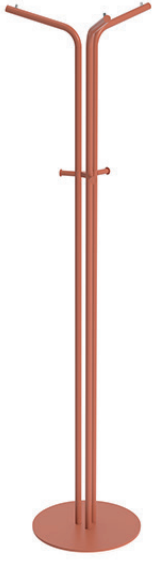

ürün ailesi

askılık