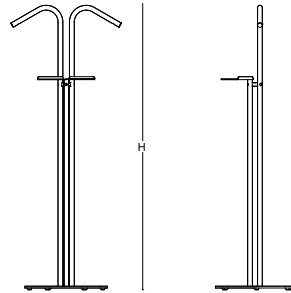

İnsan figürü formuyla, kıyafetlerinizi zarif bir şekilde asmak için tasarlanmış Kokteyl dilsiz uşak, üst kısımda yer alan askı bölümüyle, giysilerin formunu bozmadan muhafaza ederek, kullanıcıların şık ve profesyonel görünümünü tamamlıyor. Telefon, saat, anahtarlık gibi göz önünde olmasını istediğiniz kişisel eşyalarınızı koyabileceğiniz özel yüzeyi sayesinde düzenleyici görevi görerek, yaşam alanını daha konforlu hale getiriyor.

ürün ailesi

askılık

dilsiz uşak

ölçü tablosu

askılık

W 44
L 46
H 170

dilsiz uşak

W 36
L 48
H 124