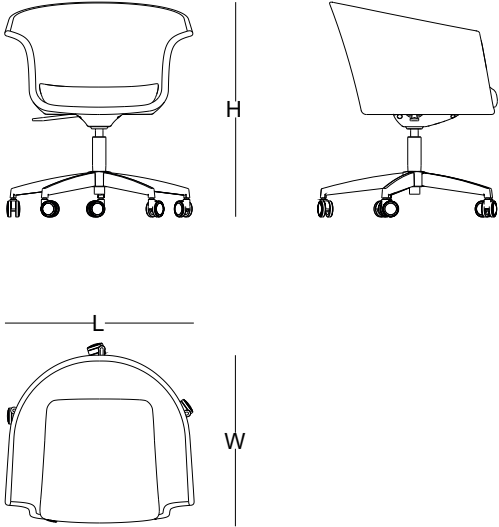

* SADECE DIŞ KABUKTA UYGULANIR.

ölçü tablosu _____

toplantı / çalışma koltuğu

alüminyum ayak W:63 L:72 H:74

krom ayak W:63 L:72 H:75

metal boyalı ayak W:63 L:72 H:75

plastik ayak W:63 L:72 H:75

ölçü tablosu _____