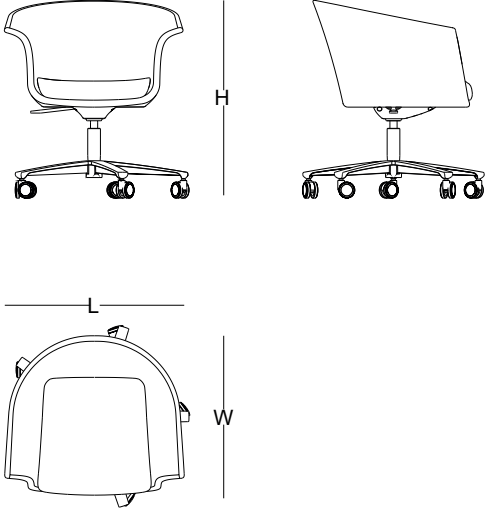

* SADECE DIŞ KABUKTA UYGULANIR.

ölçü tablosu _____

toplantı / çalışma koltuğu

alüminyum ayak W:63 L:72 H:74

krom ayak W:63 L:72 H:75

metal boyalı ayak W:63 L:72 H:75

plastik ayak W:63 L:72 H:75

ölçü tablosu _____