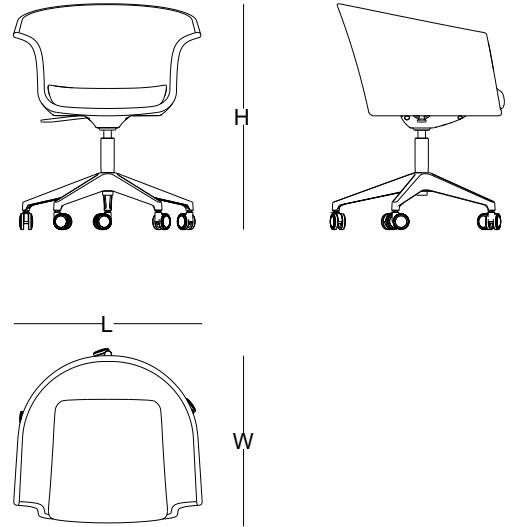

* SADECE DIŞ KABUKTA UYGULANIR.

ölçü tablosu _____

toplantı / çalışma koltuğu

alüminyum ayak W:63 L:72 H:74

krom ayak W:63 L:72 H:75

metal boyalı ayak W:63 L:72 H:75

plastik ayak W:63 L:72 H:75

ölçü tablosu _____