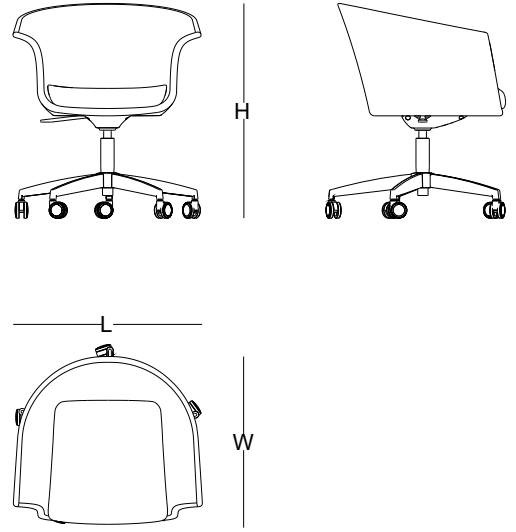

* SADECE DIŞ KABUKTA UYGULANIR.

ölçü tablosu _____

toplantı / çalışma koltuğu

alüminyum ayak W:63 L:72 H:74

krom ayak W:63 L:72 H:75

metal boyalı ayak W:63 L:72 H:75

plastik ayak W:63 L:72 H:75

ölçü tablosu _____