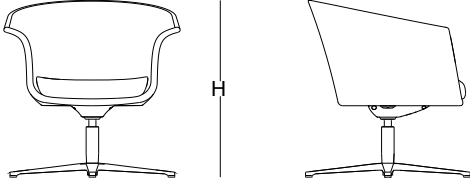

ölçü tablosu _____

misafir koltuğu

4 kollu alüminyum ayak

W:63 L:72 H:80