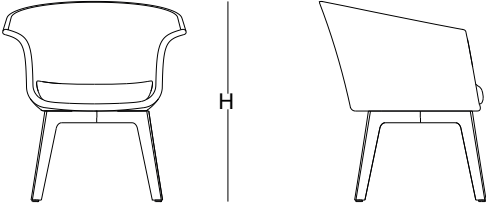

* SADECE DIŞ KABUKTA UYGULANIR.

ölçü tablosu _____

toplantı / çalışma koltuğu

alüminyum ayak W:63 L:72 H:74

krom ayak W:63 L:72 H:75

metal boyalı ayak W:63 L:72 H:75

plastik ayak W:63 L:72 H:75

ölçü tablosu _____

misafir koltuğu

4 kollu alüminyum ayak

W:63 L:72 H:80

ahşap ayaklı koltuk

ahşap ayak

W:63 L:72 H:76

renk seçenekleri _____

fedora