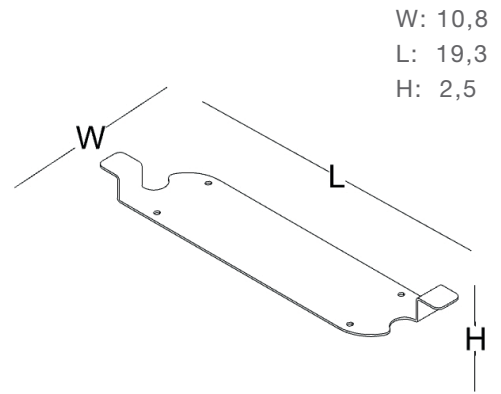

ölçü tablosu _____

renk seçenekleri _____

priz ve bağlantı parçaları

beyaz

siyah