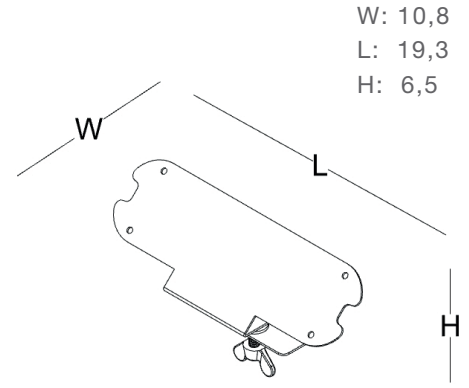

ölçü tablosu _____

renk seçenekleri _____

priz ve bağlantı parçaları

beyaz

siyah