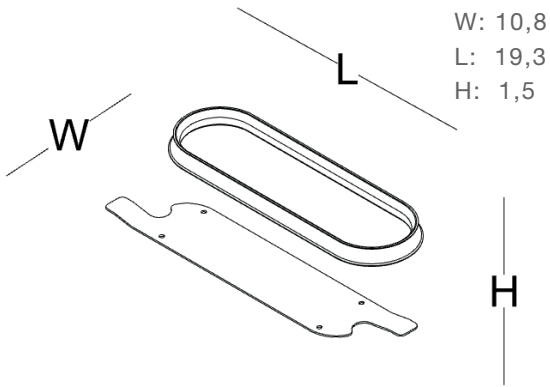

ölçü tablosu _____

renk seçenekleri _____

priz ve bağlantı parçaları

beyaz

siyah