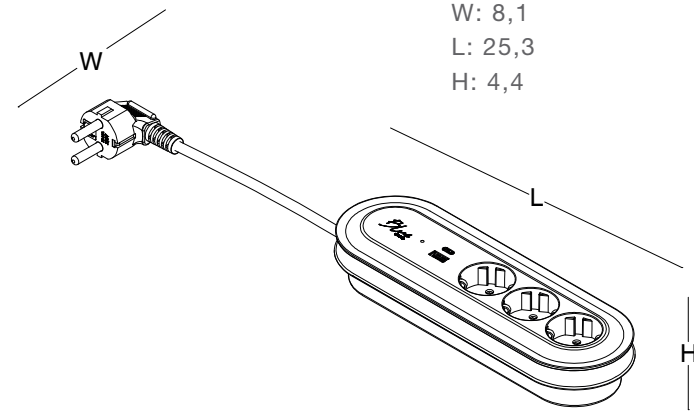

ölçü tablosu _____

renk seçenekleri _____

priz ve bağlantı parçaları

beyaz

siyah