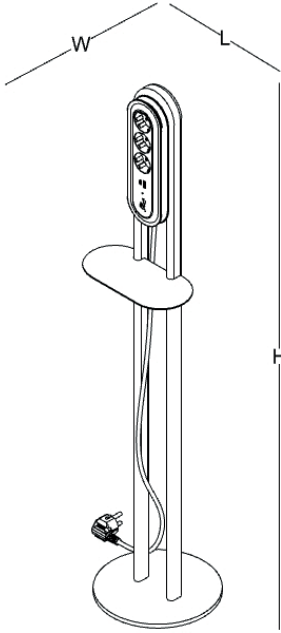

BLUE PRİZ KUTUSU BAĞLANTISI / TABLA YANI

BLUE PRİZ KUTUSU BAĞLANTISI / TABLA ALTI

ölçü tablosu _____

renk seçenekleri _____

priz ve bağlantı parçaları

beyaz

siyah

ürün ailesi _____

Blue standlı priz

BLUE STANDLI PRİZ / 3 PRİZ /
USB-A - USB-C / 3m KABLONU - BEYAZ

BLUE STANDLI PRİZ / 3 PRİZ /
USB-A - USB-C / 3m KABLONU - SİYAH

ölçü tablosu _____

W: 22
L: 22
H: 109

renk seçenekleri _____