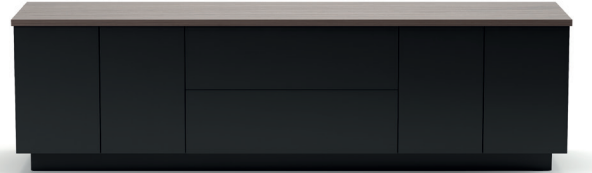

dolap - iki çekmeceli