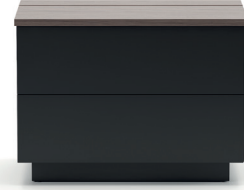

dolap - iki çekmeceli - elektrifikasyonlu