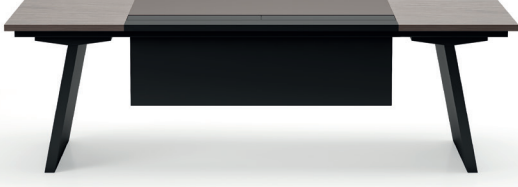

ölçü tablosu

masa - iki ayak