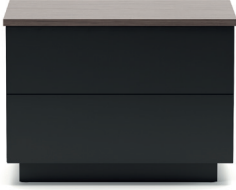

dolap - iki çekmeceli