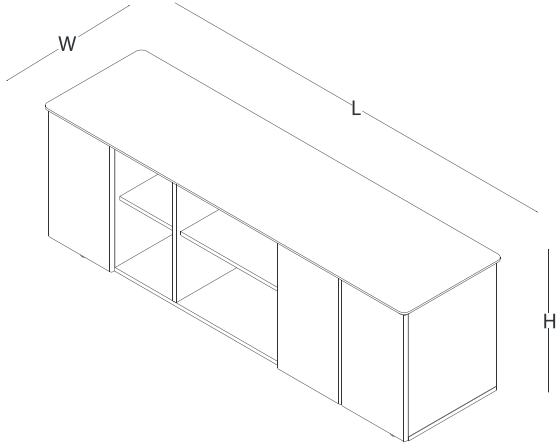

# ölçü tablosu

konsol kaplama / mdf

W 54 L 197 H 69

etajer kaplama / mdf - sağ

W 56 L 120,3 H 62

etajer kaplama / mdf - sol

W 56 L 120,3 H 62