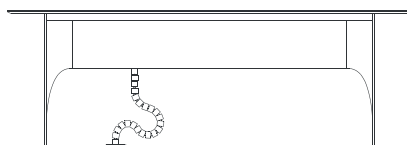

# ölçü tablosu

masa kaplama / mdf - sol

W 100 L 220 / 240 H 74,5

masa kaplama / mdf - sağ

W 100 L 220 / 240 H 74,5