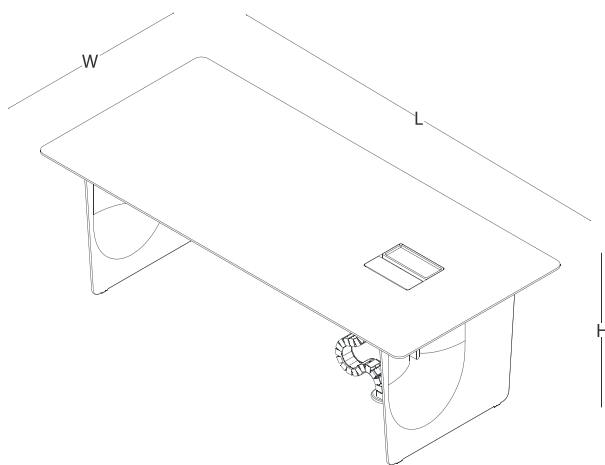

ölçü tablosu

masa kaplama / mdf - sol

W 100 L 220 / 240 H 74,5