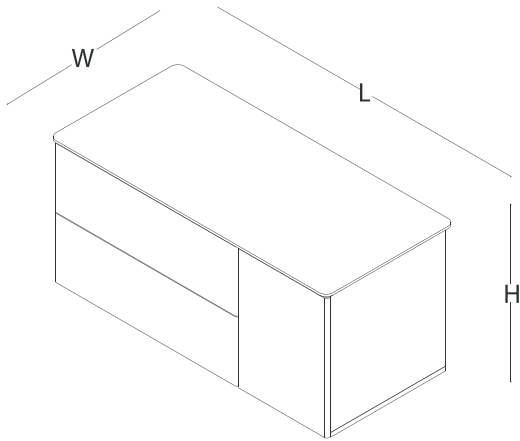

# ölçü tablosu

konsol kaplama / mdf

W 54 L 197 H 69

etajer kaplama / mdf - sağ

W 56 L 120,3 H 62

etajer kaplama / mdf - sol

W 56 L 120,3 H 62