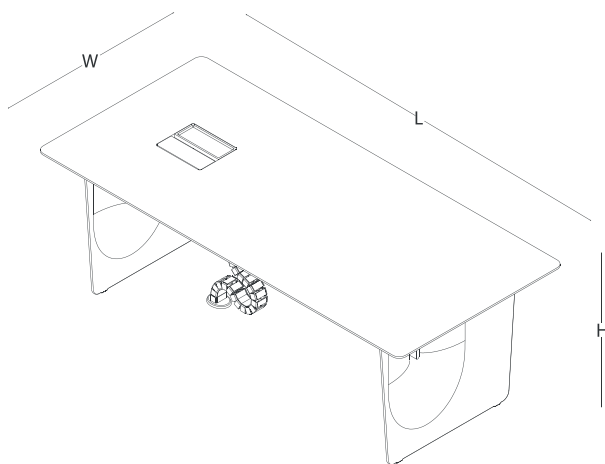

# ölçü tablosu

masa kaplama / mdf - sol

W 100 L 220 / 240 H 74,5

masa kaplama / mdf - sağ

W 100 L 220 / 240 H 74,5