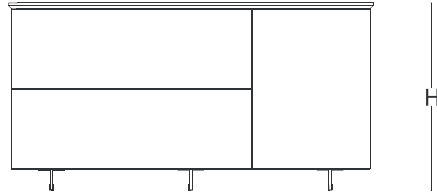

# ölçü tablosu

konsol kaplama / mdf

W 54 L 197 H 69

etajer kaplama / mdf - sağ

W 56 L 120,3 H 62

etajer kaplama / mdf - sol

W 56 L 120,3 H 62