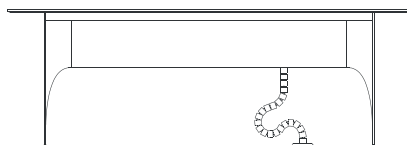

# ölçü tablosu

masa kaplama / mdf - sol

W 100 L 220 / 240 H 74,5

masa kaplama / mdf - sağ

W 100 L 220 / 240 H 74,5