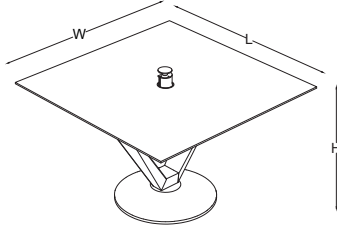

ürün ailesi _____

kare toplantı masası

dikdörtgen toplantı masası

eliptik toplantı masası

dolap

ölçü tablosu

kare toplantı masası

H 73,5 W 140 L 140

servis arabası

H 97 W 45 L 103

dikdörtgen toplantı masası

W 140 L 440

dikdörtgen toplantı masası

W 140 L 580

elips toplantı masası

W 153,5 L 400

elips toplantı masası

W 157 L 480

elips toplantı masası

W 157 L 640

dolap

L 102,5

dolap

L 153,5