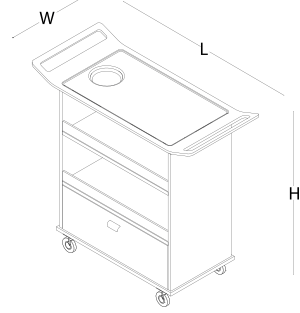

ürün ailesi _____

kare toplantı masası

dikdörtgen toplantı masası

eliptik toplantı masası

dolap

ölçü tablosu

kare toplantı masası

H 73,5 W 140 L 140

servis arabası

H 97 W 45 L 103

dikdörtgen toplantı masası

W 140 L 440

dikdörtgen toplantı masası

W 140 L 580

elips toplantı masası

W 153,5 L 400

elips toplantı masası

W 157 L 480

elips toplantı masası

W 157 L 640

dolap

L 102,5

dolap

L 153,5