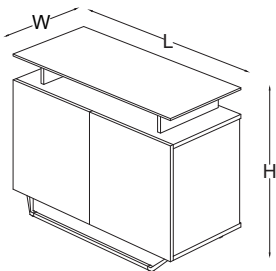

elips toplantı masası

W 157 L 480

elips toplantı masası

W 157 L 640

dolap

L 102,5

dolap

L 153,5