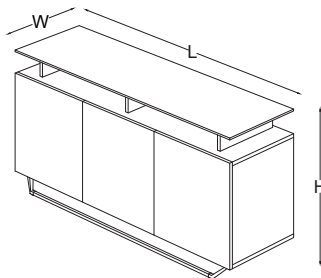

elips toplantı masası

W 157 L 480

elips toplantı masası

W 157 L 640

dolap

L 102,5

dolap

L 153,5