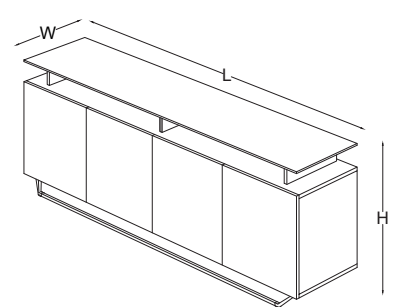

ölçü tablosu

kare toplantı masası

H 73,5 W 140 L 140

servis arabası

H 97 W 45 L 103

dikdörtgen toplantı masası

W 140 L 440

W 140 L 580

W 153,5 L 400

W 157 L 480

W 157 L 640

dolap

L 102,5

dolap

L 153,5

dolap

L 204,5

H 73,5

H 73,5

H 72
W 45