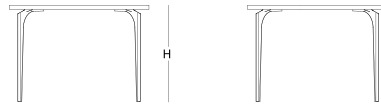

H 41,5

ölçü tablosu

melamin

kare

W60

L60

dairesel

Ø 60

dairesel

Ø 80

H 41,5

oval

W60

L100

eliptik

W60