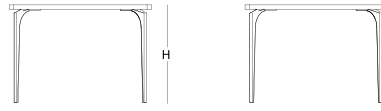

H 41,5

ölçü tablosu

bold deri

kare W60 L60

dairesel Ø 60

dairesel Ø 80

oval W60 L100

eliptik W60 L120

H 41,5

ölçü tablosu

softpan

kare W60 L60

dairesel Ø 60

dairesel Ø 80

oval W60 L100

eliptik W60 L120