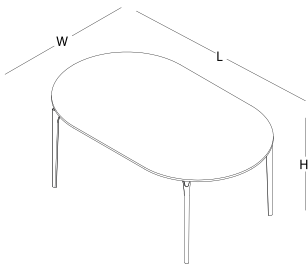

dairesel

Ø 80

H 41,5

oval

W60

L100

eliptik

W60

L120

ölçü tablosu

kaplama

kare W60 L60

dairesel Ø 60

dairesel Ø 80

oval W60 L100

eliptik W60 L120

H 41,5

ölçü tablosu

bold deri

kare W60 L60

dairesel Ø 60

dairesel Ø 80

oval W60 L100

eliptik W60 L120

H 41,5

ölçü tablosu

softpan

kare W60 L60

dairesel Ø 60

dairesel Ø 80

oval W60 L100

eliptik W60 L120