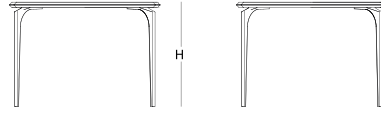

L120

ölçü tablosu

kaplama

kare W60 L60

dairesel Ø 60

dairesel Ø 80

oval W60 L100

eliptik W60 L120

H 41,5

ölçü tablosu

bold deri

kare W60 L60

dairesel Ø 60

dairesel Ø 80

oval W60 L100

eliptik W60 L120