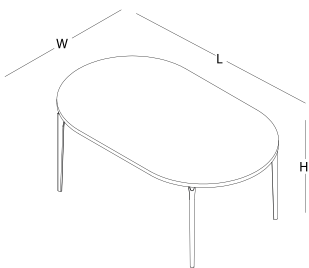

H 41,5

ölçü tablosu

melamin

kare

W60

L60

dairesel

Ø 60

dairesel

Ø 80

H 41,5

oval

W60

L100

eliptik

W60