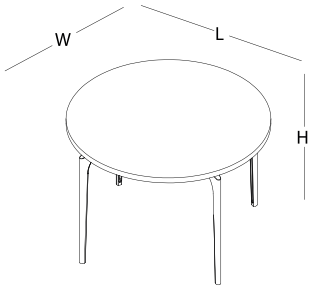

H 41,5

ölçü tablosu

softpan

kare W60 L60

dairesel Ø 60

dairesel Ø 80

oval W60 L100

eliptik W60 L120

H 41,5

ölçü tablosu

melamin

kare

W60

L60

dairesel

Ø 60

dairesel

Ø 80

H 41,5

oval

W60

L100

eliptik

W60