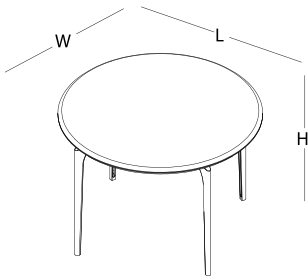

H 41,5

ölçü tablosu

bold deri

kare W60 L60

dairesel Ø 60

dairesel Ø 80

oval W60 L100

eliptik W60 L120

H 41,5

ölçü tablosu

softpan

kare W60 L60

dairesel Ø 60

dairesel Ø 80

oval W60 L100

eliptik W60 L120

H 41,5

ölçü tablosu

melamin

kare

W60

L60

dairesel

Ø 60