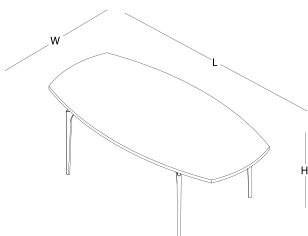

H 41,5

ölçü tablosu

bold deri

kare W60 L60

dairesel Ø 60

dairesel Ø 80

oval W60 L100

eliptik W60 L120

H 41,5

ölçü tablosu

softpan

kare W60 L60

dairesel Ø 60

dairesel Ø 80

oval W60 L100

eliptik W60 L120

H 41,5

ölçü tablosu

melamin

kare

W60

L60

dairesel

Ø 60