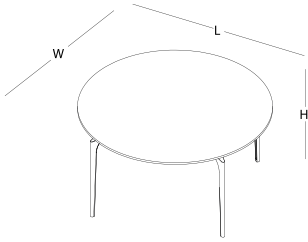

dairesel

Ø 80

H 41,5

oval

W60

L100

eliptik

W60

L120

ölçü tablosu

kaplama

kare W60 L60

dairesel Ø 60

dairesel Ø 80

oval W60 L100

eliptik W60 L120

H 41,5

ölçü tablosu

bold deri

kare W60 L60

dairesel Ø 60

dairesel Ø 80

oval W60 L100

eliptik W60 L120