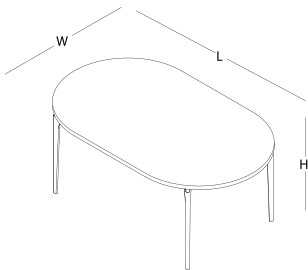

H 41,5

ölçü tablosu

bold deri

kare W60 L60

dairesel Ø 60

dairesel Ø 80

oval W60 L100

eliptik W60 L120

H 41,5

ölçü tablosu

softpan

kare W60 L60

dairesel Ø 60

dairesel Ø 80

oval W60 L100

eliptik W60 L120

H 41,5

ölçü tablosu

melamin

kare

W60

L60

dairesel

Ø 60

dairesel

Ø 80

H 41,5

oval

W60

L100

eliptik

W60