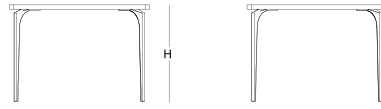

H 41,5

ölçü tablosu

melamin

kare

W60

L60

dairesel

Ø 60

dairesel

Ø 80

H 41,5

oval

W60

L100

eliptik

W60