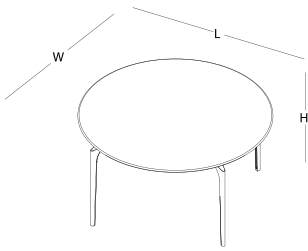

eliptik

ölçü tablosu

mermer

kare

W60

L60

dairesel

Ø 60

dairesel

Ø 80

H 41,5

oval

W60

L100

eliptik

W60