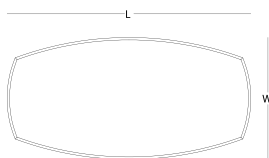

dairesel

Ø 80

H 41,5

oval

W60

L100

eliptik

W60

H 41,5

ölçü tablosu

bold deri

kare W60 L60

dairesel Ø 60

dairesel Ø 80

oval W60 L100

eliptik W60 L120

H 41,5

ölçü tablosu

softpan

kare W60 L60

dairesel Ø 60

dairesel Ø 80

oval W60 L100

eliptik W60 L120

H 41,5

ölçü tablosu

melamin

kare

W60

L60

dairesel

Ø 60