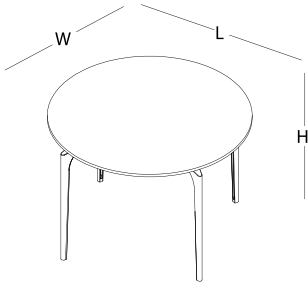

dairesel

Ø 80

H 41,5

oval

W60

L100

eliptik

W60

L120

ölçü tablosu

kaplama

kare W60 L60

dairesel Ø 60

dairesel Ø 80

oval W60 L100

eliptik W60 L120

H 41,5

ölçü tablosu

bold deri

kare W60 L60

dairesel Ø 60

dairesel Ø 80

oval W60 L100

eliptik W60 L120