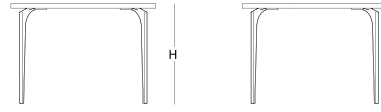

H 41,5

ölçü tablosu

softpan

kare W60 L60

dairesel Ø 60

dairesel Ø 80

oval W60 L100

eliptik W60 L120

H 41,5

ölçü tablosu

melamin

kare

W60

L60

dairesel

Ø 60