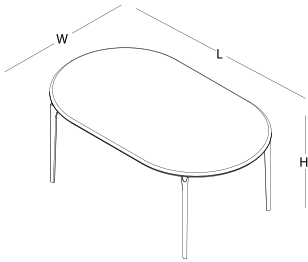

H 41,5

ölçü tablosu

bold deri

kare W60 L60

dairesel Ø 60

dairesel Ø 80

oval W60 L100

eliptik W60 L120

H 41,5

ölçü tablosu

softpan

kare W60 L60

dairesel Ø 60

dairesel Ø 80

oval W60 L100

eliptik W60 L120

H 41,5

ölçü tablosu

melamin

kare

W60

L60

dairesel

Ø 60