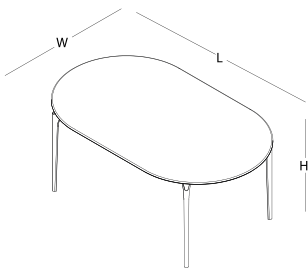

eliptik

ölçü tablosu

mermer

kare

W60

L60

dairesel

Ø 60

dairesel

Ø 80

H 41,5

oval

W60

L100

eliptik

W60

H 41,5

ölçü tablosu

bold deri

kare W60 L60

dairesel Ø 60

dairesel Ø 80

oval W60 L100

eliptik W60 L120