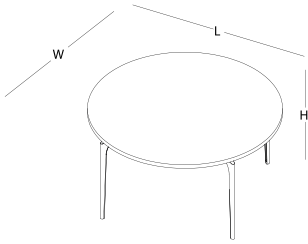

H 41,5

ölçü tablosu

bold deri

kare W60 L60

dairesel Ø 60

dairesel Ø 80

oval W60 L100

eliptik W60 L120

H 41,5

ölçü tablosu

softpan

kare W60 L60

dairesel Ø 60

dairesel Ø 80

oval W60 L100

eliptik W60 L120

H 41,5

ölçü tablosu

melamin

kare

W60

L60

dairesel

Ø 60