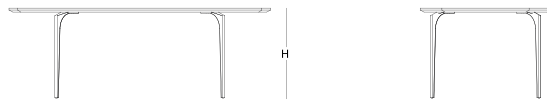

L120

ölçü tablosu

kaplama

kare W60 L60

dairesel Ø 60

dairesel Ø 80

oval W60 L100

eliptik W60 L120