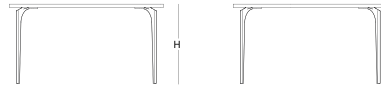

H 41,5

ölçü tablosu

softpan

kare W60 L60

dairesel Ø 60

dairesel Ø 80

oval W60 L100

eliptik W60 L120

H 41,5

ölçü tablosu

melamin

kare

W60

L60

dairesel

Ø 60