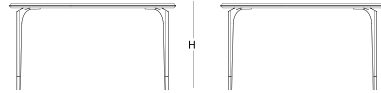

H 41,5

ölçü tablosu

bold deri

kare W60 L60

dairesel Ø 60

dairesel Ø 80

oval W60 L100

eliptik W60 L120

H 41,5

ölçü tablosu

softpan

kare W60 L60

dairesel Ø 60

dairesel Ø 80

oval W60 L100

eliptik W60 L120