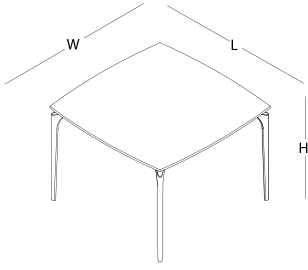

ölçü tablosu

kaplama

kare W60 L60