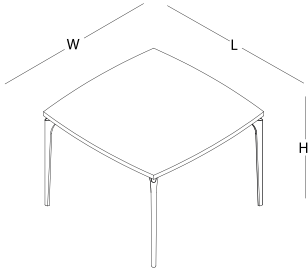

H 41,5

ölçü tablosu

bold deri

kare W60 L60

dairesel Ø 60

dairesel Ø 80

oval W60 L100

eliptik W60 L120

H 41,5

ölçü tablosu

softpan

kare W60 L60

dairesel Ø 60

dairesel Ø 80

oval W60 L100

eliptik W60 L120

H 41,5

ölçü tablosu

melamin

kare

W60

L60

dairesel

Ø 60