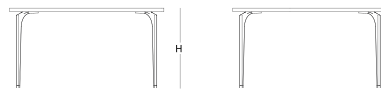

H 41,5

ölçü tablosu

melamin

kare

W60

L60

dairesel

Ø 60

dairesel

Ø 80

H 41,5

oval

W60

L100

eliptik

W60