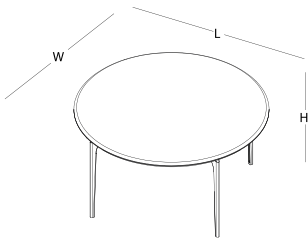

H 41,5

ölçü tablosu

bold deri

kare W60 L60

dairesel Ø 60

dairesel Ø 80

oval W60 L100

eliptik W60 L120

H 41,5

ölçü tablosu

softpan

kare W60 L60

dairesel Ø 60

dairesel Ø 80

oval W60 L100

eliptik W60 L120

H 41,5

ölçü tablosu

melamin

kare

W60

L60

dairesel

Ø 60