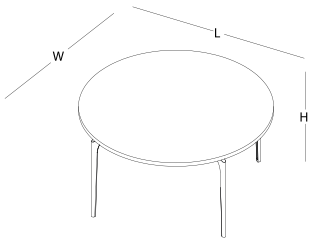

H 41,5

ölçü tablosu

softpan

kare W60 L60

dairesel Ø 60

dairesel Ø 80

oval W60 L100

eliptik W60 L120

H 41,5

ölçü tablosu

melamin

kare

W60

L60

dairesel

Ø 60

dairesel

Ø 80

H 41,5

oval

W60

L100

eliptik

W60