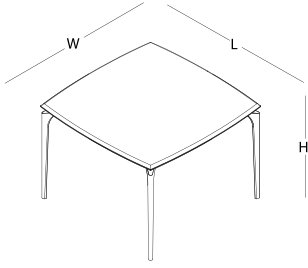

L120

ölçü tablosu

kaplama

kare W60 L60

dairesel Ø 60

dairesel Ø 80

oval W60 L100

eliptik W60 L120

H 41,5

ölçü tablosu

bold deri

kare W60 L60

dairesel Ø 60

dairesel Ø 80

oval W60 L100

eliptik W60 L120

H 41,5

ölçü tablosu

softpan

kare W60 L60

dairesel Ø 60

dairesel Ø 80

oval W60 L100

eliptik W60 L120