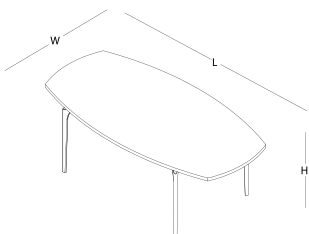

eliptik

W60

L120