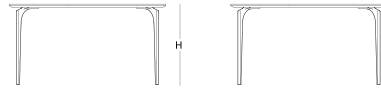

L120

ölçü tablosu

kaplama

kare W60 L60

dairesel Ø 60

dairesel Ø 80

oval W60 L100

eliptik W60 L120