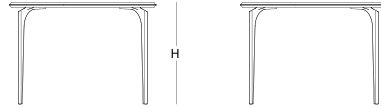

H 41,5

ölçü tablosu

bold deri

kare W60 L60

dairesel Ø 60

dairesel Ø 80

oval W60 L100

eliptik W60 L120

H 41,5

ölçü tablosu

softpan

kare W60 L60

dairesel Ø 60

dairesel Ø 80

oval W60 L100

eliptik W60 L120