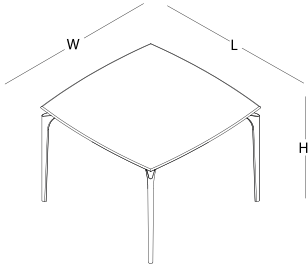

eliptik

ölçü tablosu

mermer

kare

W60

L60

dairesel

Ø 60

dairesel

Ø 80

H 41,5

oval

W60

L100

eliptik

W60

H 41,5

ölçü tablosu

melamin

kare

W60

L60

dairesel

Ø 60