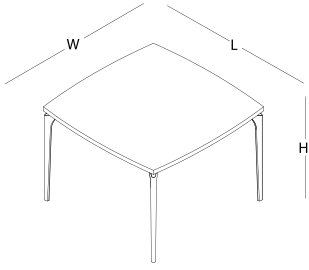

H 41,5

ölçü tablosu

softpan

kare W60 L60

dairesel Ø 60

dairesel Ø 80

oval W60 L100

eliptik W60 L120

H 41,5

ölçü tablosu

melamin

kare

W60

L60

dairesel

Ø 60

dairesel

Ø 80

H 41,5

oval

W60

L100

eliptik

W60