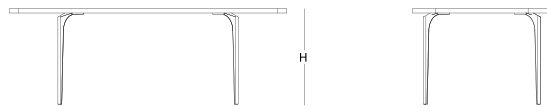

H 41,5

ölçü tablosu

softpan

kare W60 L60

dairesel Ø 60

dairesel Ø 80

oval W60 L100

eliptik W60 L120

H 41,5

ölçü tablosu

melamin

kare

W60

L60

dairesel

Ø 60