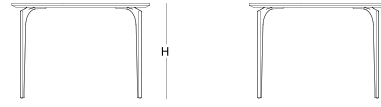

L120

ölçü tablosu

kaplama

kare W60 L60

dairesel Ø 60

dairesel Ø 80

oval W60 L100

eliptik W60 L120

H 41,5

ölçü tablosu

bold deri

kare W60 L60

dairesel Ø 60

dairesel Ø 80

oval W60 L100

eliptik W60 L120