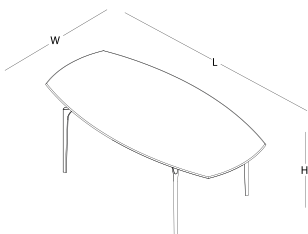

eliptik

W60

L120