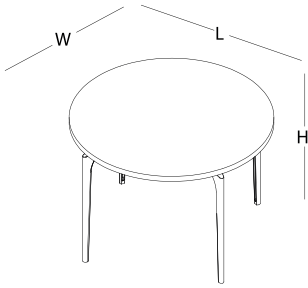

H 41,5

ölçü tablosu

bold deri

kare W60 L60

dairesel Ø 60

dairesel Ø 80

oval W60 L100

eliptik W60 L120

H 41,5

ölçü tablosu

softpan

kare W60 L60

dairesel Ø 60

dairesel Ø 80

oval W60 L100

eliptik W60 L120

H 41,5

ölçü tablosu

melamin

kare

W60

L60

dairesel

Ø 60

dairesel

Ø 80

H 41,5

oval

W60

L100

eliptik

W60