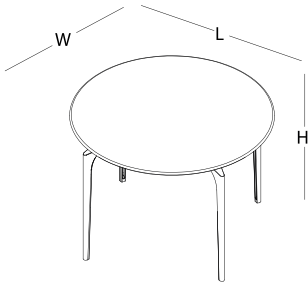

bold deri

softpan

melamin

tabla tipleri _____

kare

dairesel

dairesel

ovar

eliptik

ölçü tablosu

mermer

kare

W60

L60

dairesel

Ø 60

dairesel

Ø 80

H 41,5

oval

W60

L100

eliptik

W60