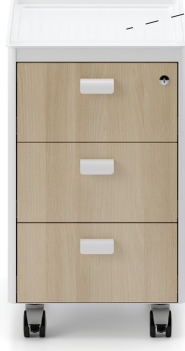

PAL
by
bürotime

teknik doküman

PAL

“Estetik ve işlevselliği harmanlayan Pal keson, üst tarafında yer alan özel tasarım plastik taç sayesinde kırtasiye malzemelerini üzerinde konumlandırmanıza olanak sağlayarak, çalışma masanızda yer açıyor. Gövde yanında bulunan ve 5 ayrı renk alternatifi sunan sac paneller, hem ofis hem de ev içindeki çalışma ortamlarında şık bir depolama çözümü sunuyor.”

b.design team

ürün ailesi

keson

ölçü tablosu

iki çekmeceli
H 57
W 45,5
L 35,5

üç çekmeceli
H 57
W 45,5
L 35,5

renk seçenekleri

melamin - kapak klapa ve arka rengi